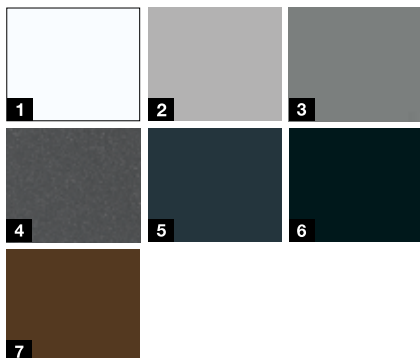

## Aktionsfarben

- 1 Verkehrsweiss RAL 9016 matt
- 2 Weissaluminium RAL 9006
- 3 Graualuminium CH 907
- 4 Anthrazit Metallic CH 703
- 5 Anthrazitgrau RAL 7016
- 6 Tiefschwarz RAL 9005
- 7 Terrabraun RAL 8028