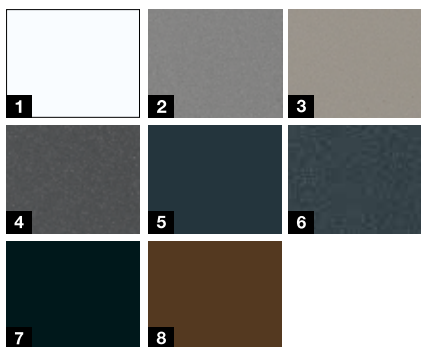

Motiv 454

Motiv 501

Motiv 502

Motiv 503

Motiv 504

Motiv 505

Motiv 686

Motiv 867

### Aktionsfarben

- 1 Verkehrsweiss RAL 9016 matt
- 2 Graualuminium RAL 9007 Feinstruktur matt
- 3 Steingrau RAL 7030 Feinstruktur matt
- 4 Anthrazit Metallic CH 703 Feinstruktur matt
- 5 Anthrazitgrau RAL 7016 matt
- 6 Anthrazitgrau RAL 7016 Feinstruktur matt
- 7 Tiefschwarz RAL 9005 Feinstruktur matt
- 8 Maronefarben CH 607 Feinstruktur matt