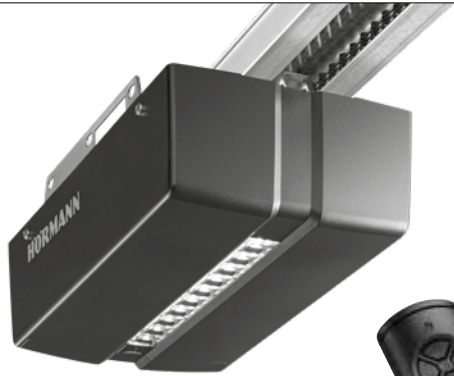

#### Garagotor-Antrieb ProMatic

Automatischer Komfort

- Mit moderner BiSecur Funktechnik
- Zusätzlicher Öffnungshöhe zur Entlüftung der Garage
- Inkl. Handsender HSE 4 BS mit Öse für Schlüsselanhänger

**BiSecur**